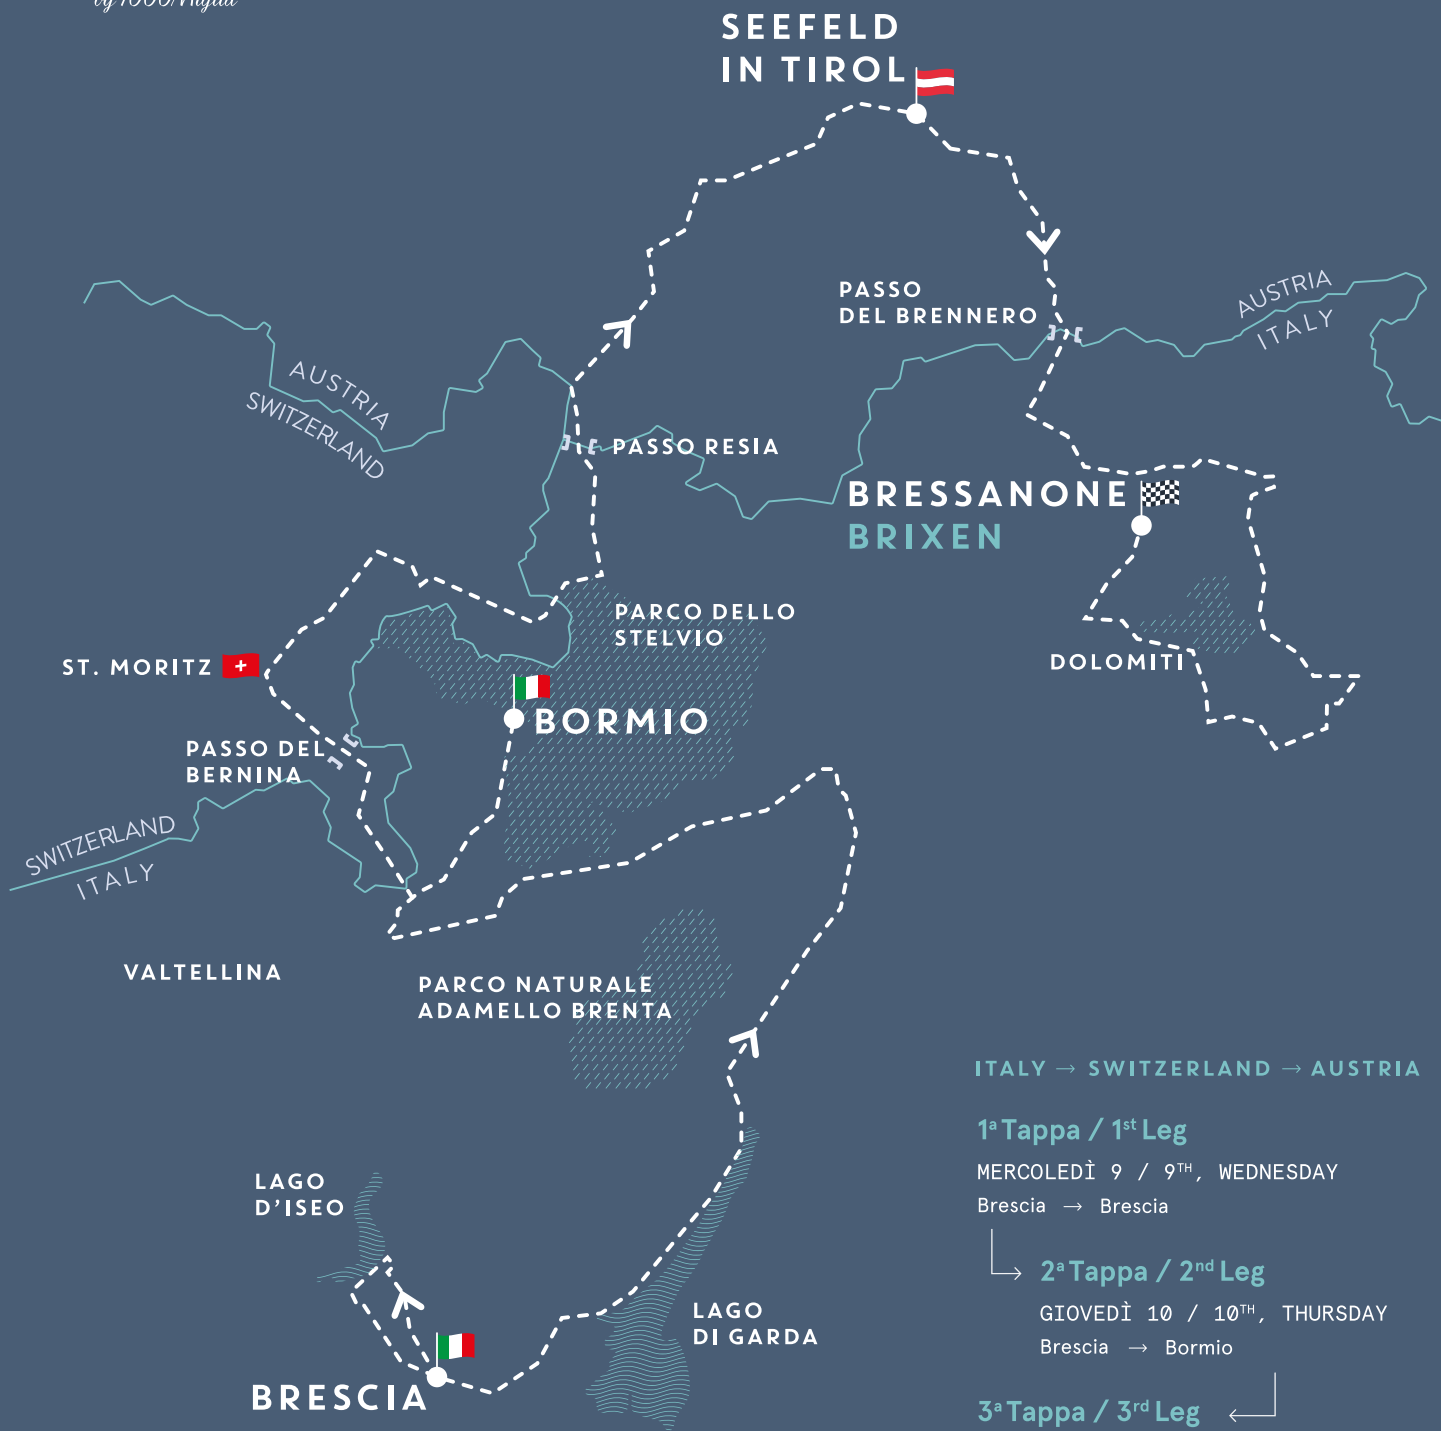

**COPPA
DELLE ALPI**
by 1000 Miglia

**09TH - 12TH MARCH
2022**

ITALY → SWITZERLAND → AUSTRIA

1^a Tappa / 1st Leg

MERCOLEDÌ 9 / 9TH, WEDNESDAY
Brescia → Brescia

2^a Tappa / 2nd Leg

GIOVEDÌ 10 / 10TH, THURSDAY
Brescia → Bormio

3^a Tappa / 3rd Leg

VENERDÌ 11 / 11TH, FRIDAY
Bormio → Seefeld In Tirol

4^a Tappa / 4th Leg

SABATO 12 / 12TH, SATURDAY
Seefeld In Tirol → Bressanone

SCOPRI DI PIÙ
1000miglia.it

1000MIGLIA